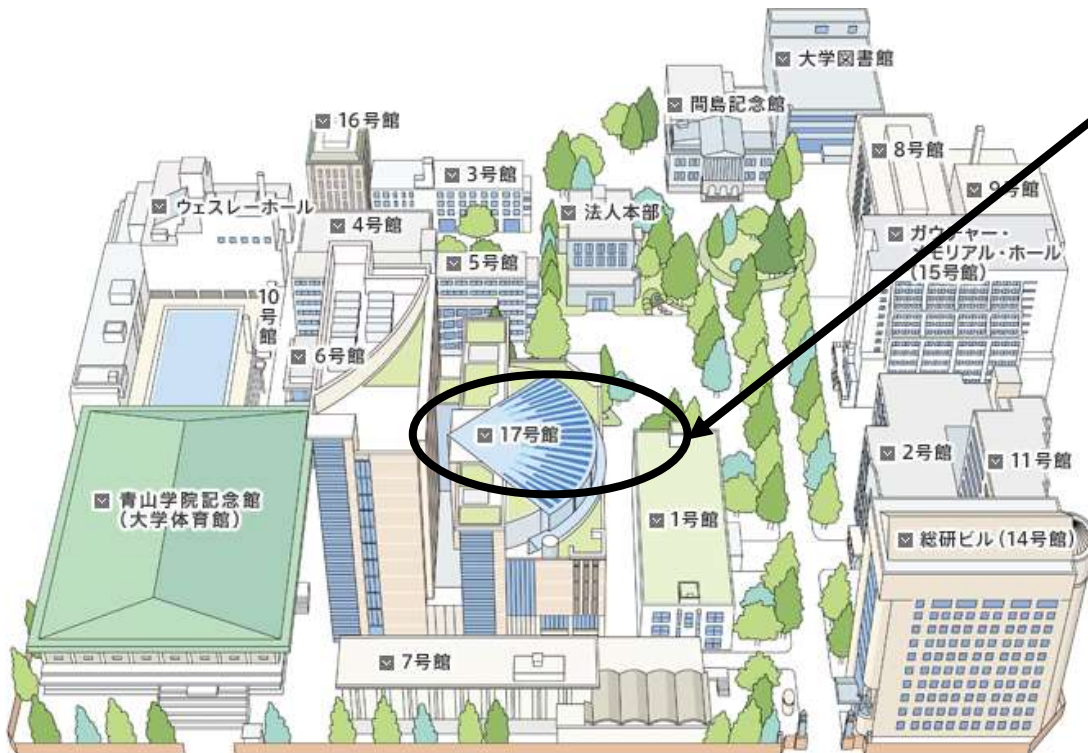

青山学院 アクセスマップ

青山キャンパス

〒150-8366 東京都渋谷区渋谷4-4-25

JR山手線、JR埼京線、東急線、京王井の頭線、東京メトロ副都心線 他「渋谷駅」より徒歩10分
東京メトロ（銀座線・千代田線・半蔵門線）「表参道駅」より徒歩5分

例会会場
17号館
17307 教室
(3階)

記念館門

正門

渋谷方面